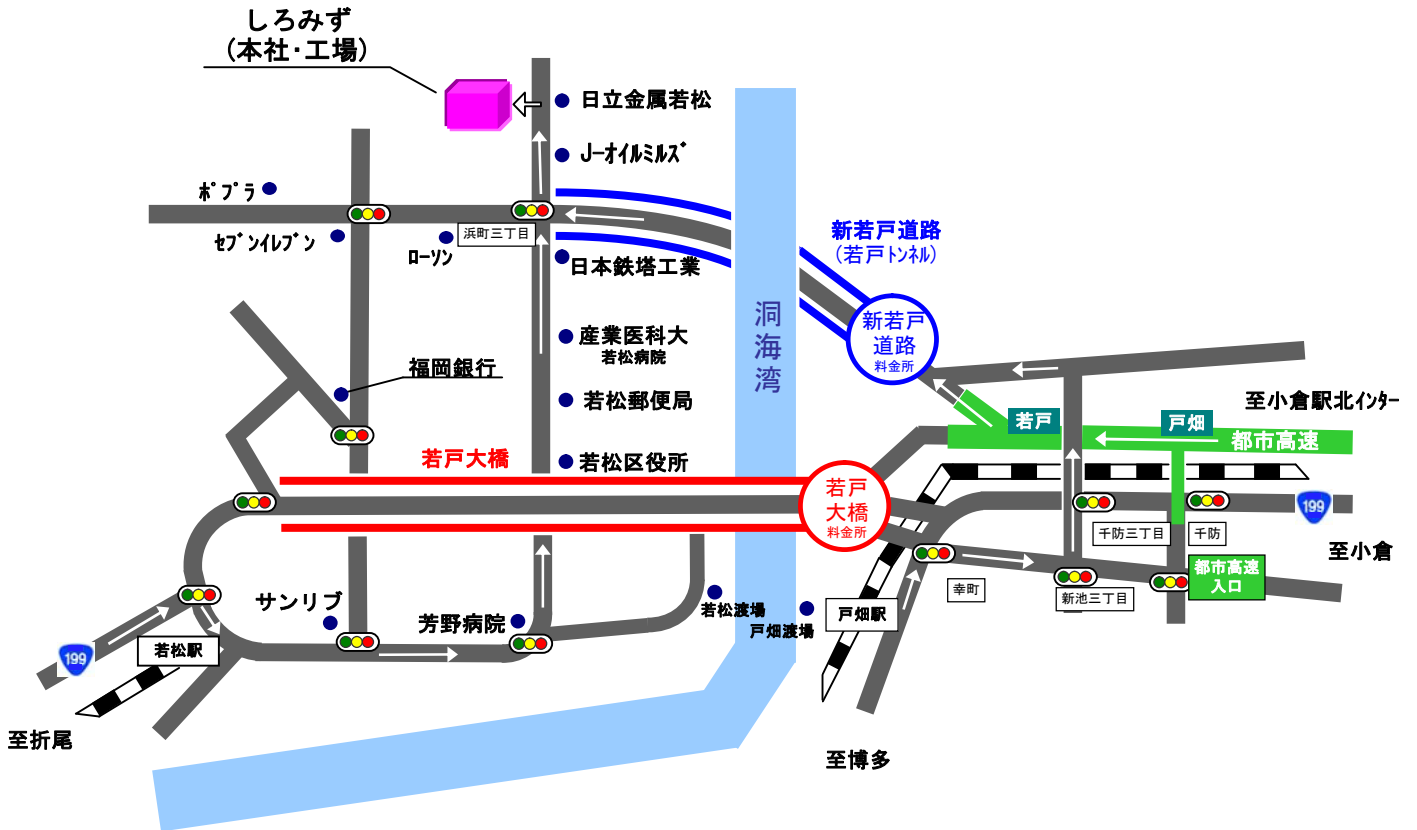

株式会社 しろみず ご案内図

〒808-0023
福岡県北九州市若松区北浜2-4-1
TEL: 093-761-4631 (総務/営業/資材)
TEL: 093-761-2631 (製造/品質管理/工事)
TEL: 093-761-6233 (設計)

- ・ JR戸畑駅よりタクシー
新若戸道路を通り 約8分
- ・ JR小倉駅よりタクシー
都市高速→**新若戸道路**を通り 約15分
- ・ JR若松駅よりタクシー 約4分